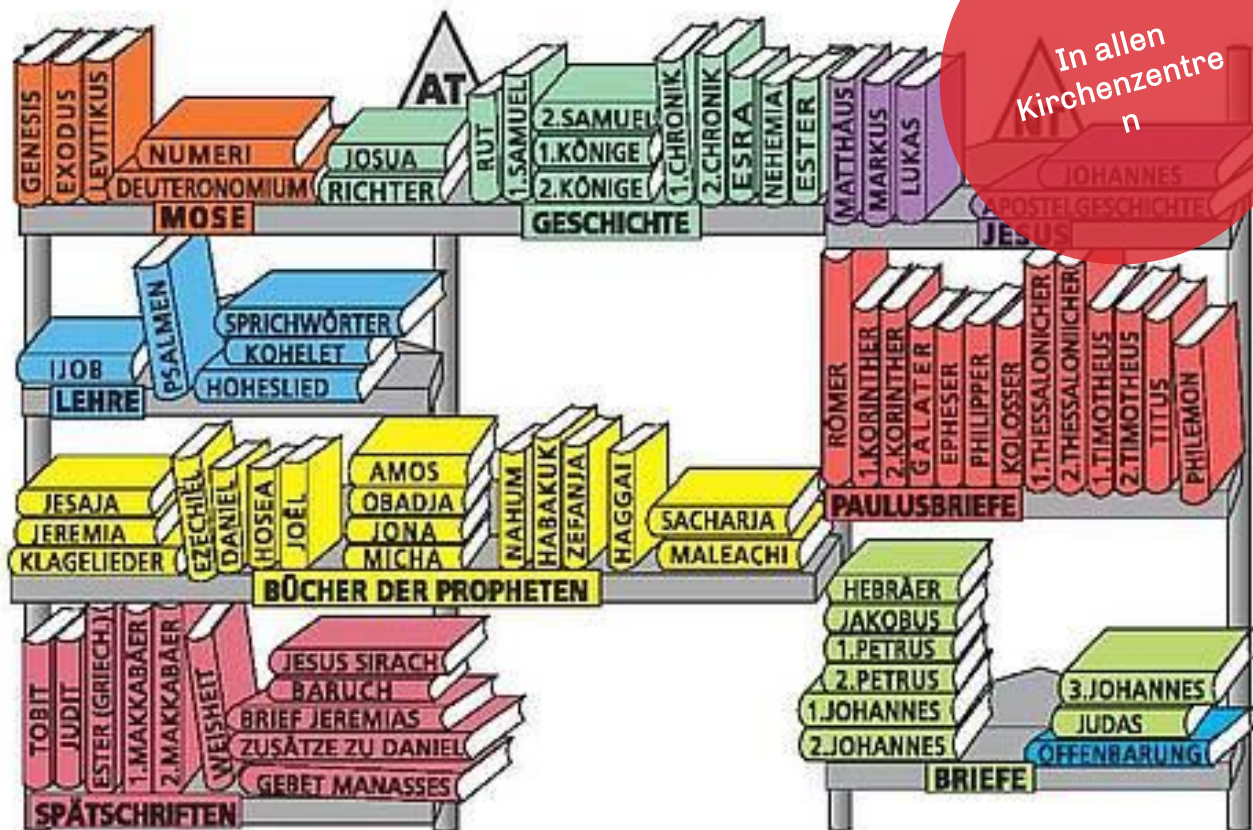

Projekt-Übersicht 6. Klasse

Schuljahr 2021-2022

1 x Bibelgrundlage ist Pflicht, du wählst wann und wo

2 x Projekt frei wählbar

2 x Gruppen-Anlässe im Kirchenzentrum

Bibelgrundlage (obligatorisch)

In allen
Kirchenzentren

September 2021

Woher kommt unsere Bibel?

Wer hat sie geschrieben?

Welche Geschichten

kenne ich daraus? Wie kann ich
eine Bibelstelle finden?

Diese Fragen werden wir am Anlass ‚Bibelgrundlage‘ miteinander klären.
Die Teilnahme ist für dich obligatorisch.

Judentum 15

Kirchenzentru
m Windisch
oder
Schinznach

November 2021

Wir werden das Judentum kennenlernen und uns mit Fragen wie z. B. Wie leben Juden? Was braucht man zum Judentum? auseinandersetzen.

Eine Theorieeinheit über das Judentum ist Voraussetzung für den Synagogenbesuch.